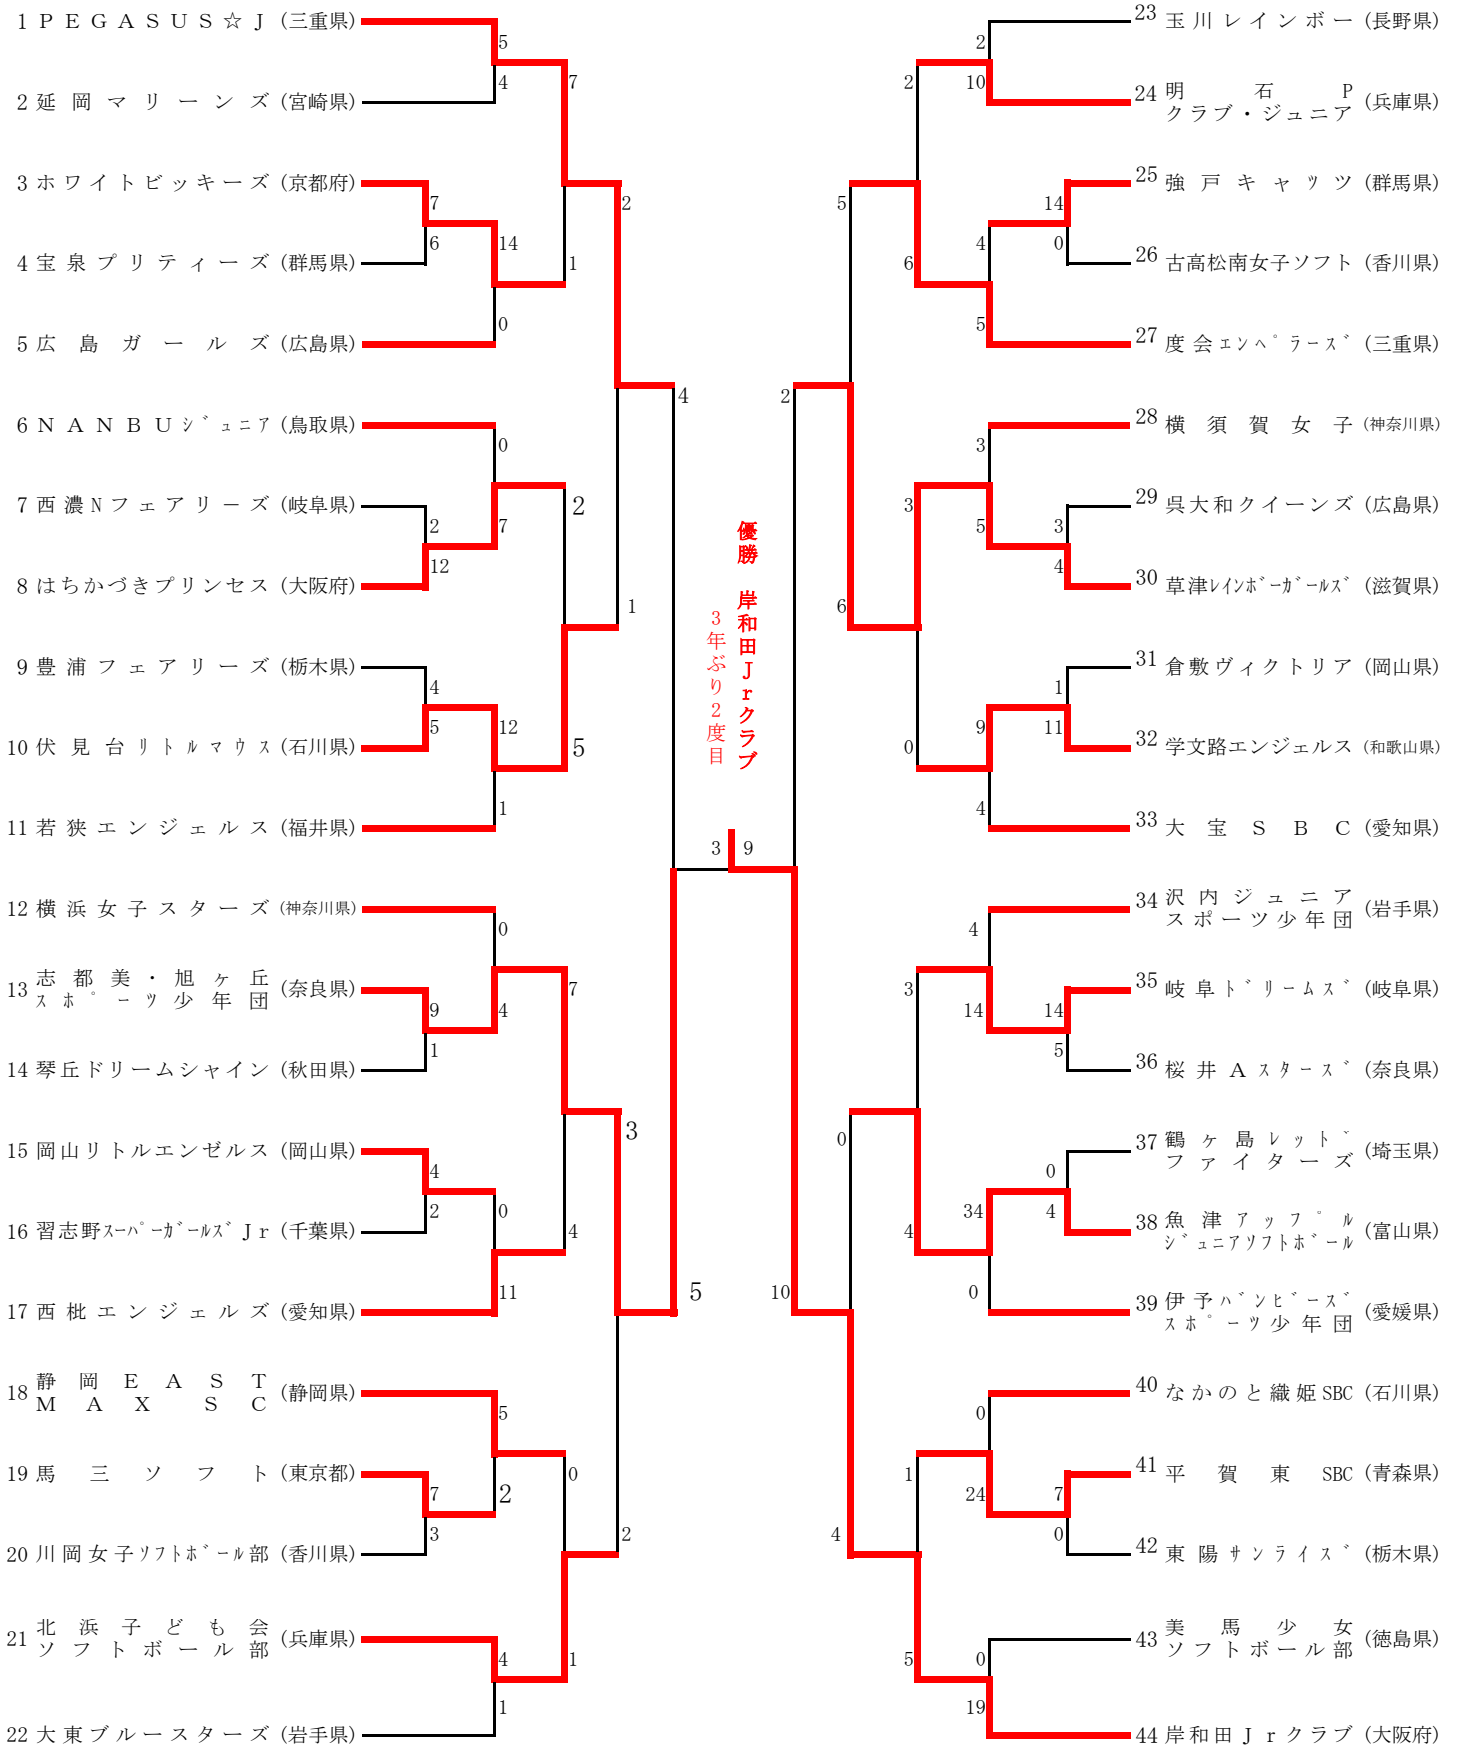

第11回春季全日本小学生女子ソフトボール大会

期日 平成30年3月25日(日)～27日(火)
 会場 広島県尾道市御調ソフトボール球場・A球場～E球場
 尾道ふれあいの里多目的グラウンド・F球場G球場

優勝
 岸和田Jrクラブ
 3年ぶり2度目