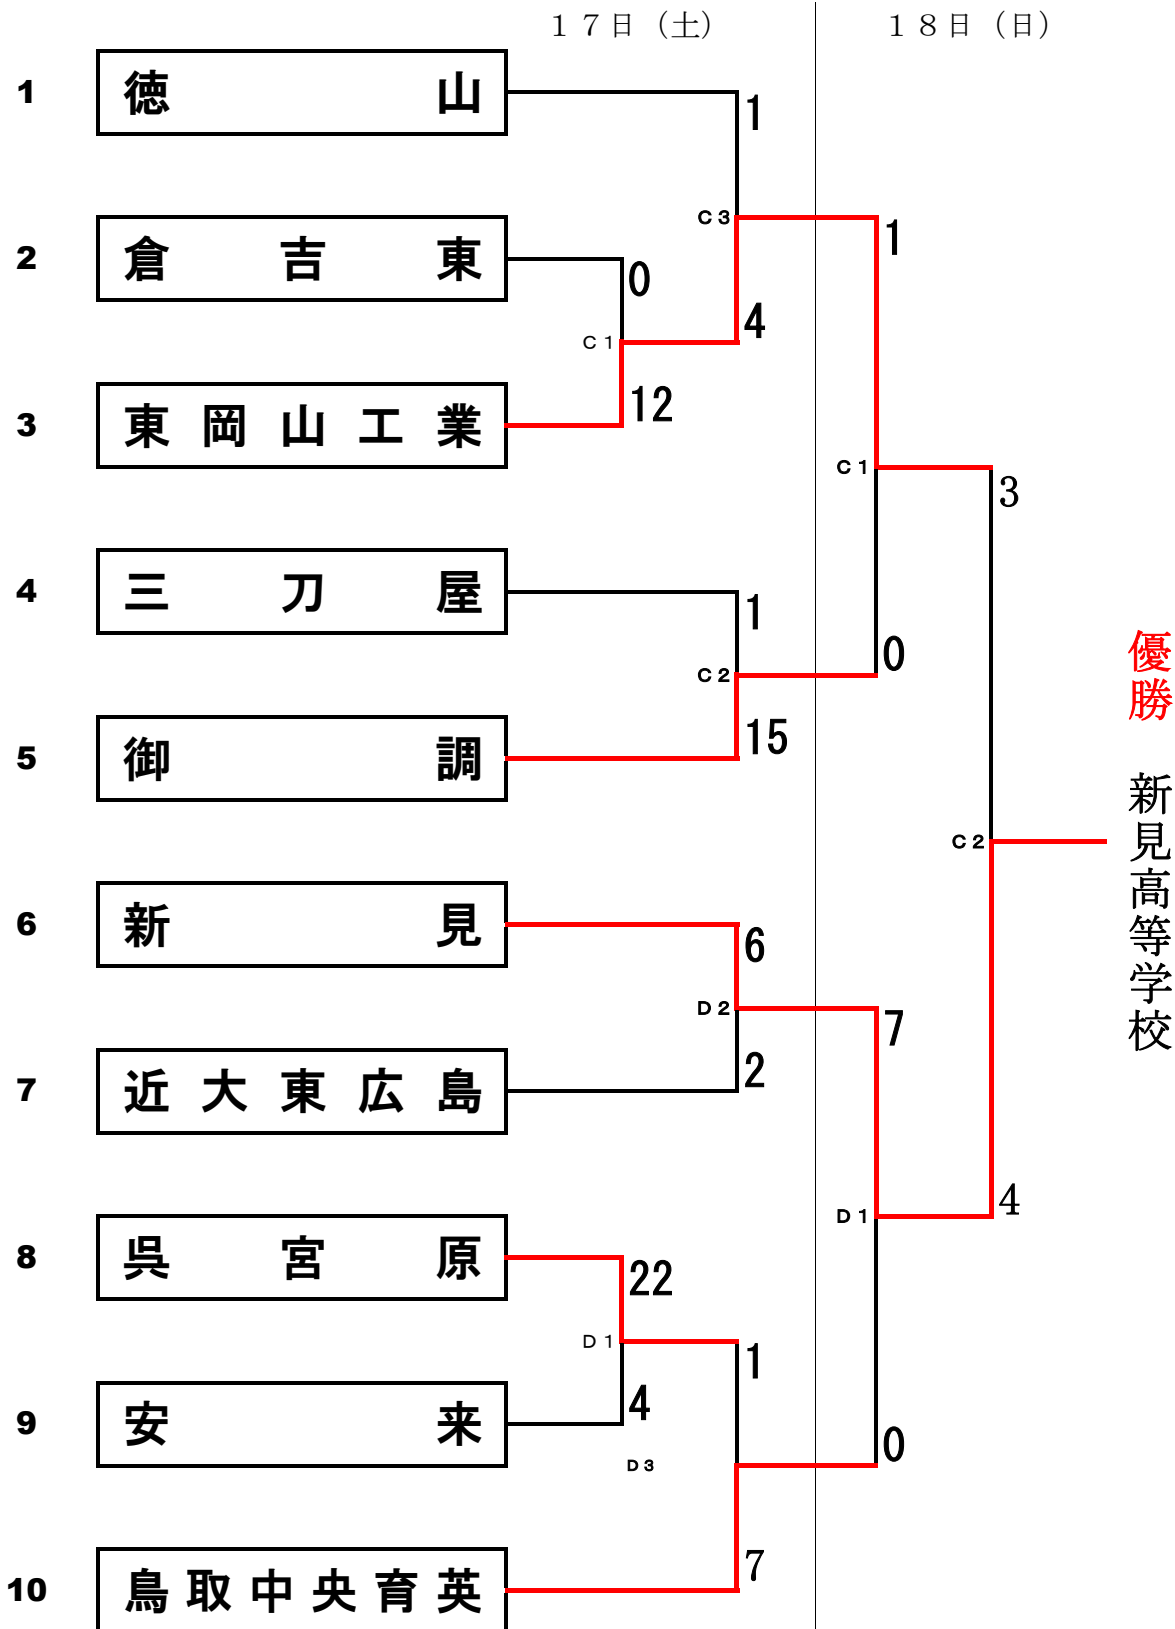

第22回 中国高等学校ソフトボール新人大会

期日 平成30年11月17日(土)～18日(日)

会場 尾道市御調ソフトボール球場

男子組合せ表

第22回 中国高等学校ソフトボール新人大会 女子組合せ表