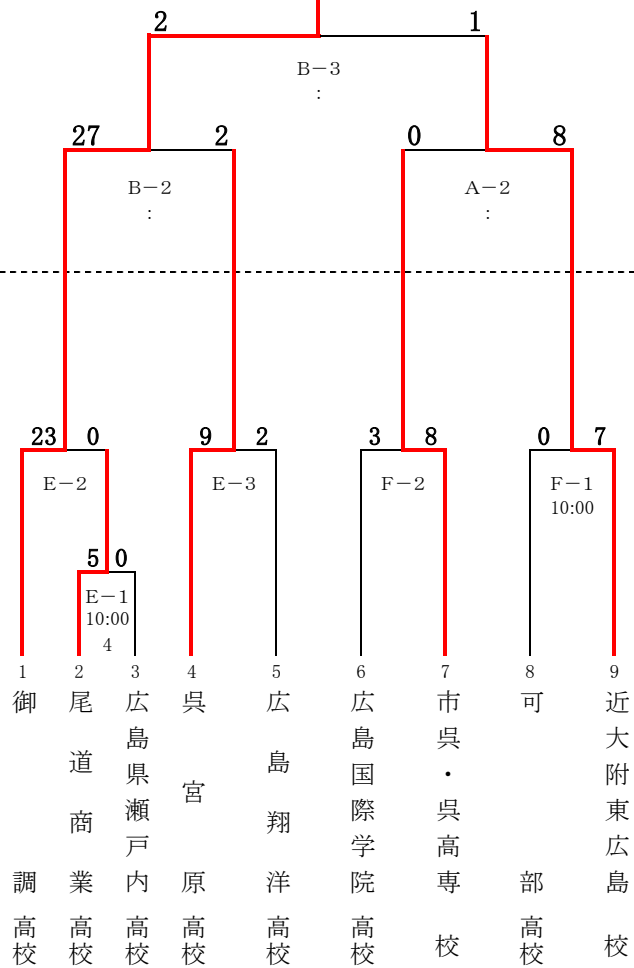

平成30年度 広島県高等学校ソフトボール新人大会 兼
第37回 全国高等学校ソフトボール選抜大会広島県予選会

期 日 : 2018年10月27日(土)~10月28日(日) 雨天順延:予備日11月4日(日)
会 場 : 福山市箕沖球場(福山市箕沖町1270-9) ※雨天順延の場合は, 葦陽高校・大門高校・明王台高校
開 会 式 : 2018年10月27日(土) 9:30~
場 所 : 福山市箕沖球場 [A 球場]

[男子の部組み合わせ表]

優勝 御調 高等学校

[女子の部組み合わせ表]

優勝 清水ヶ丘 高等学校