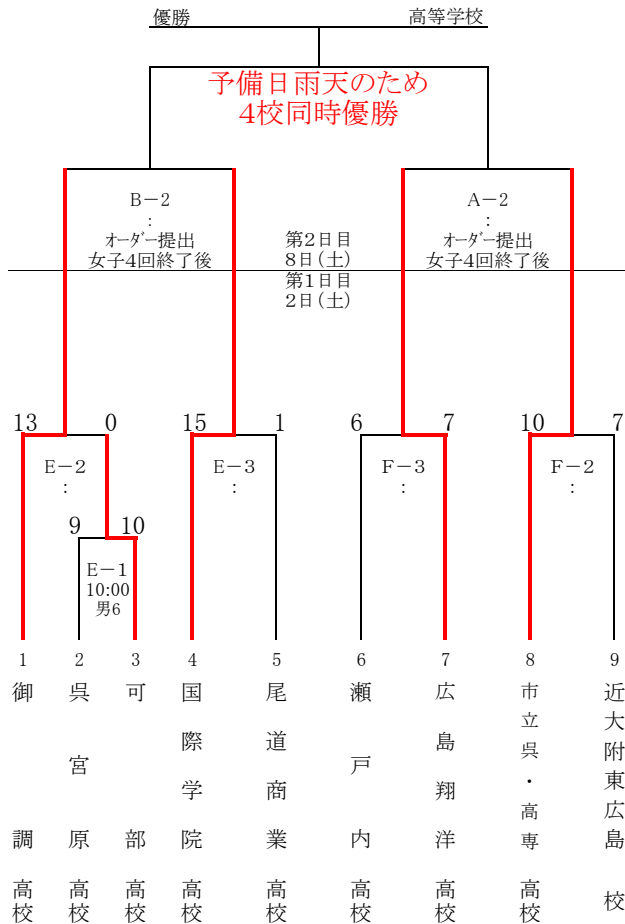

平成30年度広島県高等学校男子ソフトボール秋季選手権大会

期 日 :2018年9月1日(土)・2日(日) 雨天順延, 予備日9月8日(土)
 会 場 : 第1日目 9月1日(土)三井金属グラウンド [E~F会場] 竹原市塩町1-5-1
 第2日目 9月2日(日)竹原市総合運動公園バンブージョイハイランド [A~B球場] 竹原市高崎町1414
 監督会議 :2018年9月1日(土)9:10~ [E-1以外の全チームは参加のこと]
 開会式 :A球場 9:30~ [E-1以外の全チームはユニフォームにて参加のこと]
 ※ 2018年度日本ソフトボール協会オフィシャルルールで行う。
 ※ 但し,ワールドゲームは5回7点差のみ採用する。
 ※ 第1日目は,シートノックは行わない。
 ※ 第1日目は,90分を越えて新しいイニングには入らない。
 ※ 第1日目は,90分を越えて同点の場合タイブレークとする。
 ※ 第1日目第1試合の3塁審判は,番号のチームから監督または引率教員を1名選出して行う。
 ※ 第1日目第2試合以降の3塁審判には,前試合に負けたチームから1名選出して行う。
 ※ 第2日目は,時間制限を設けない。
 ※ 雨天のとき,かならず全チームは「現地」に集合のこと。
 ※ 各校は,“ゴミ”を必ず持ち帰ること。
 ※ 大会使用球は,本部で用意する。(ナイガイ)
 ※ 試合展開や天候により,球場の変更もありうる。

平成30年度広島県高等学校女子ソフトボール秋季選手権大会

期 日 :2018年9月1日(土)・2日(日) 雨天順延, 予備日9月8日(土)
 会 場 : 竹原市総合運動公園バンブージョイ・ハイランド [A~D球場] 竹原市高崎町1414
 三井金属グラウンド [F球場] 竹原市塩町1-5-1
 監督会議 :2018年9月1日(土)9:10~ [F-1以外の全チームは参加のこと]
 開会式 :A球場 9:30~ [F-1以外の全チームはユニフォームにて参加のこと]
 ※ 2018年度日本ソフトボール協会オフィシャルルールで行う。
 ※ 但し,ワールドゲームは5回7点差のみ採用する。
 ※ 第1日目は,シートノックは行わない。
 ※ 第1日目は,80分を越えて新しいイニングには入らない。
 ※ 第1日目は,80分を越えて同点の場合タイブレークとする。
 ※ 第1日目第1試合の3塁審判は,番号のチームから監督または引率教員を1名選出して行う。
 ※ 第1日目第2試合以降の3塁審判には,前試合に負けたチームから1名選出して行う。
 ※ 第2日目は,時間制限を設けない。
 ※ 雨天のとき,かならず全チームは「現地」に集合のこと。
 ※ 各校は,“ゴミ”を必ず持ち帰ること。
 ※ 大会使用球は,本部で用意する。(ナイガイ)
 ※ 試合展開や天候により,球場の変更もありうる。

[男子の部組み合わせ表]

[女子の部組み合わせ表]