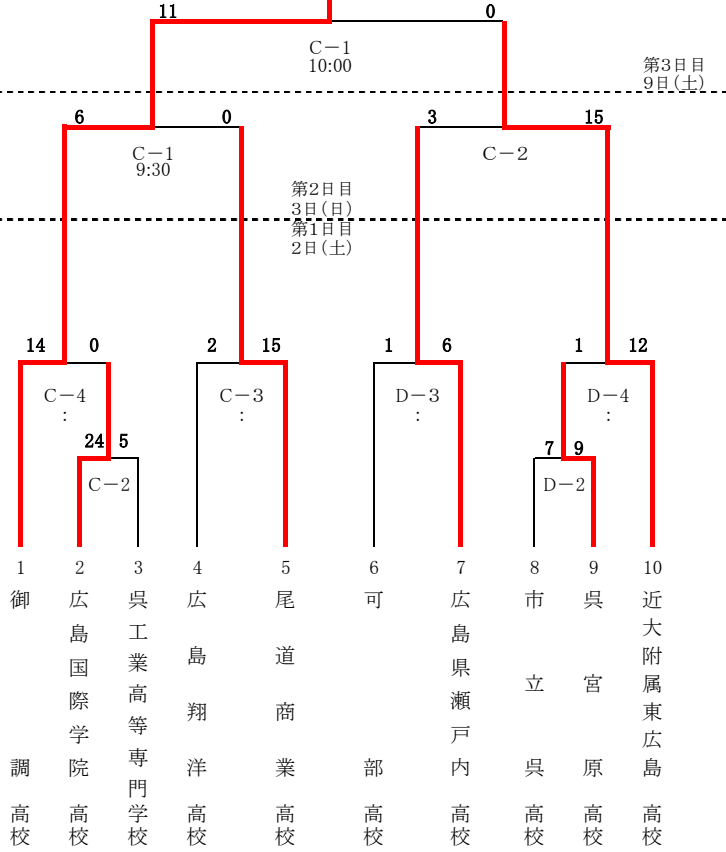

第71回 広島県高等学校総合体育大会 兼
 第53回 全日本高等学校男子ソフトボール選手権大会
 広島県予選会

期 日 :平成30年6月2日(土)~6月3日(日)・6月9日(土) 雨天順延6月10日
 会 場 :尾道市御調ソフトボール球場 [C・D球場] 尾道市御調町高尾230

[男子の部組み合わせ表]
 優勝 御調 高等学校

第71回 広島県高等学校総合体育大会 兼
 第70回 全日本高等学校女子ソフトボール選手権大会
 広島県予選会

期 日 :平成30年6月2日(土)~6月3日(日)・6月9日(土) 雨天順延6月10日
 会 場 :尾道市御調ソフトボール球場 [A・B・C・D・E球場] 尾道市御調町高尾230
 ふれあいの里 [F・G球場] 御調町高尾1369

[女子の部組み合わせ表]
 優勝 清水ヶ丘 高等学校