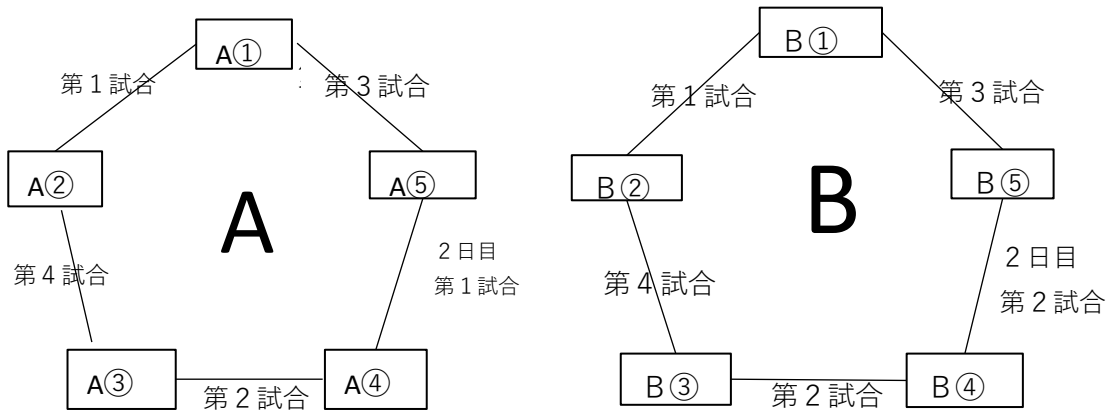

第40回全日本クラブ男子ソフトボール選手権大会 中国地区予選会 組み合わせ

	球場	対戦カード			
		一塁側	得点	三塁側	
A	三隅球場	A①ウエダバッファロー	1	2	A②北陽クラブ
		A③ウエスターズSBC	0	7	A④河童クラブ
		A⑤ST山口	1	8	A①ウエダバッファロー
		A②北陽クラブ	11	2	A③ウエスターズSBC
		A④河童クラブ	2	9	A⑤ST山口
		<b>北陽クラブ</b>	<b>1位</b>	2勝	
		<b>ウエダバッファロー</b>	<b>2位</b>	1勝1敗 失点率 0.23	
		<b>河童クラブ</b>	<b>3位 抽選結果</b>	1勝1敗 失点率 0.90	
		ST山口	<b>4位 抽選結果</b>	1勝1敗 失点率 0.90	
		ウエスターズSBC	<b>5位</b>	2敗	

【順位決定方法】 ①勝ち数（多） ②失点率（少） ③抽選  
失点率は、失点計を守備回数で除して小数点第2位未満を切り捨てる。

【代表決定方法】 各ブロックの上位3チーム

※全国大会 令和元年7月27日（土）～29日（月）  
代表6チームは山梨県甲府市、笛吹市で開催される全国大会に出場