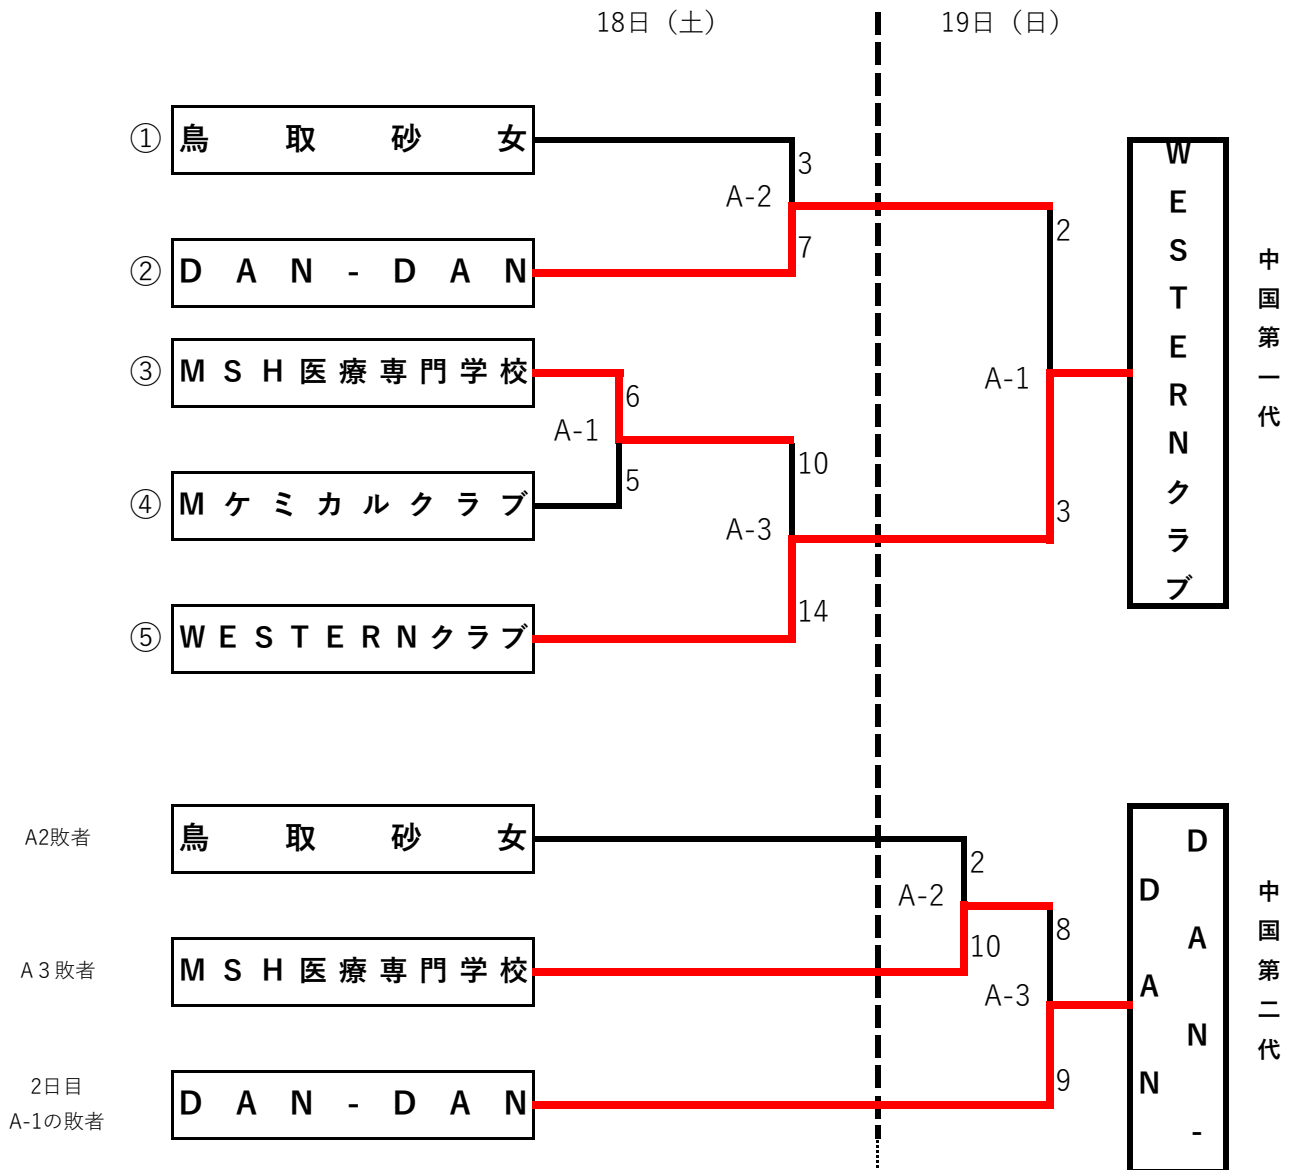

第40回全日本クラブ女子ソフトボール選手権大会 中国地区予選会 組み合わせ

※全国大会 令和元年7月27日(土)~29日(月)  
代表2チームは石川県金沢市で開催される全国大会に出場

中国ソフトボール協会