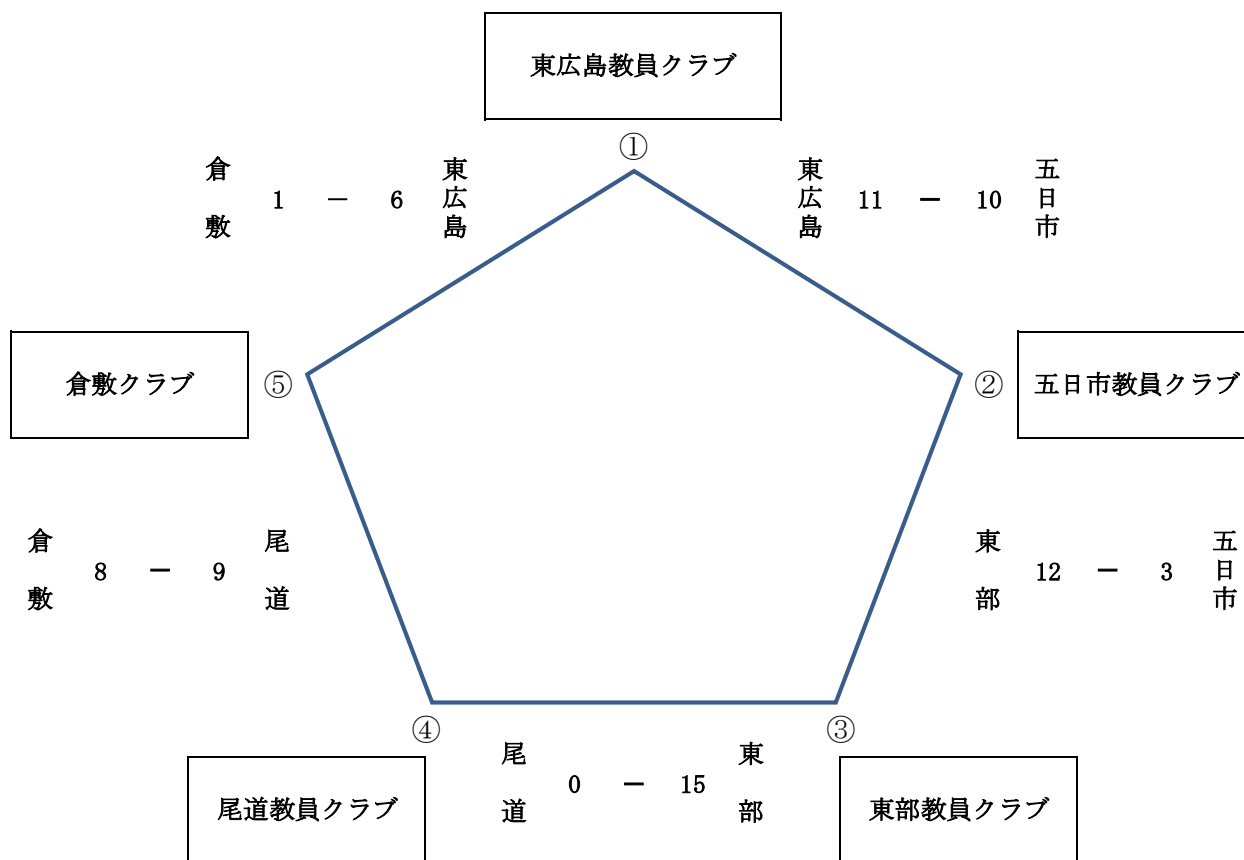

大会名 第67回 全日本教員ソフトボール選手権大会中国予選会

日時 令和3年5月8日(土)

場所 府中市中須町 府中市中須グラウンド

球 場		A 球 場		B 球 場	
試 合	開始時間	1 塁 側	3 塁 側	1 塁 側	3 塁 側
第1試合	9:30	東広島教員	11 : 10 五日市教員	尾道教員	7 : 6 倉敷クラブ
第2試合	11:00	東部教員	12 : 3 五日市教員	東広島教員	6 : 1 倉敷クラブ
第3試合	12:30	東部教員	15 : 0 尾道教員		

順 位

チーム名	所属県	勝 数	負 数	失 点 率	順 位	
東広島教員クラブ	広島県	2		1.22	2	代表
五日市教員クラブ	広島県		2	2.87	5	
東部教員クラブ	広島県	2		0.33	1	代表
尾道教員クラブ	広島県	1	1		3	代表
倉敷クラブ	岡山県		2	1.55	4	

順位の設定 ……次の①②③の順で順位を設定する。

①勝数(多) ②失点率(少) ③抽選

失点率は、失点計を守備回数で除して小数点第2位未満を切り捨てる。

なお、さよなら試合の場合はアウトカウントが一死は1/3、二死は2/3を加える。