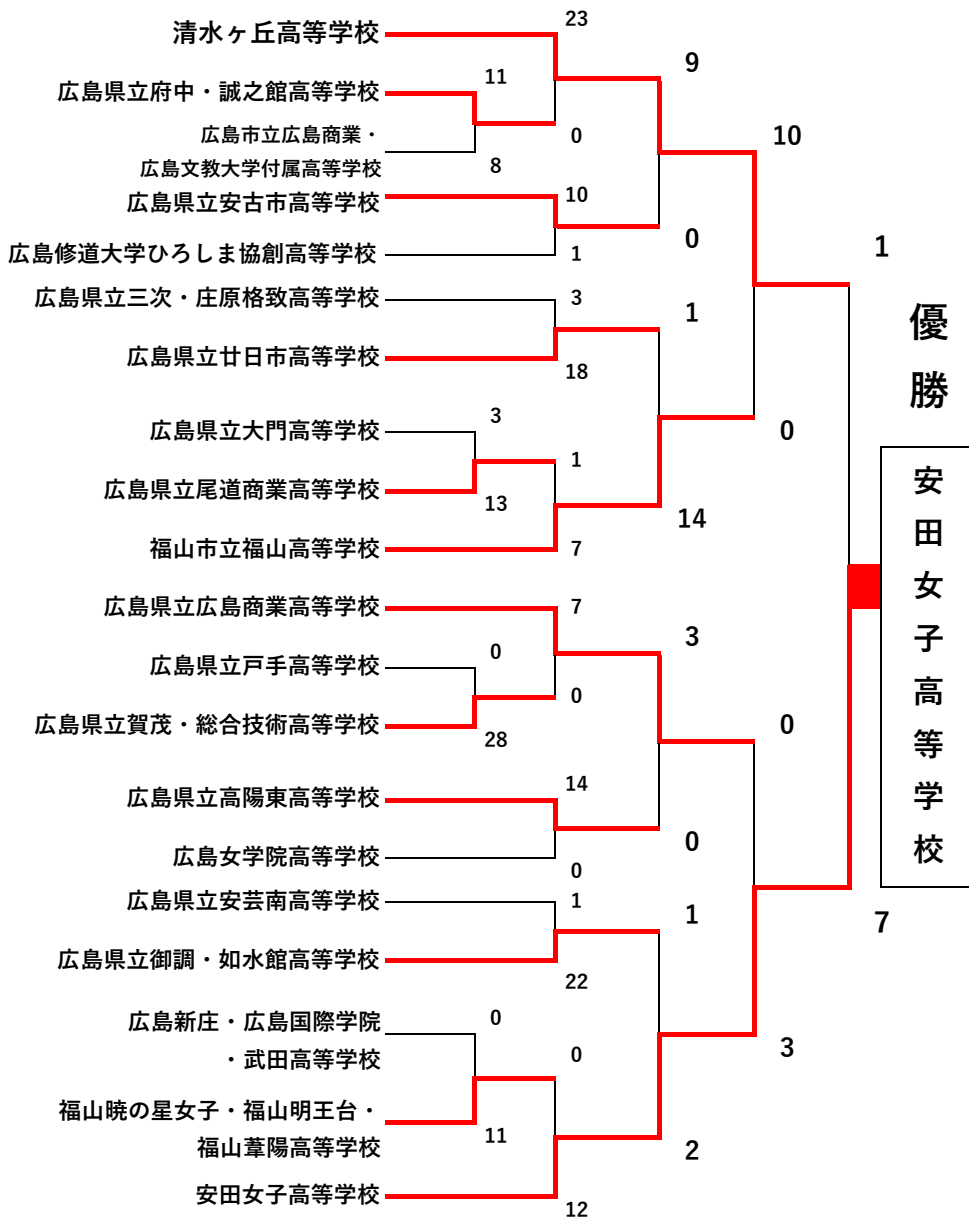

第76回広島県高等学校総合体育大会兼第75回全日本高等学校女子ソフトボール選手権大会広島県予選会

期日： 令和5年6月3日（土）～4日（日）、6月10日（土）

会場： 広島県尾道市御調町高尾230 尾道市御調ソフトボール球場

第76回広島県高等学校総合体育大会兼第75回全日本高等学校男子ソフトボール選手権大会広島県予選会

期日： 令和5年6月3日（土）～4日（日）

会場： 広島県尾道市御調町高尾230

尾道市御調ソフトボール球場