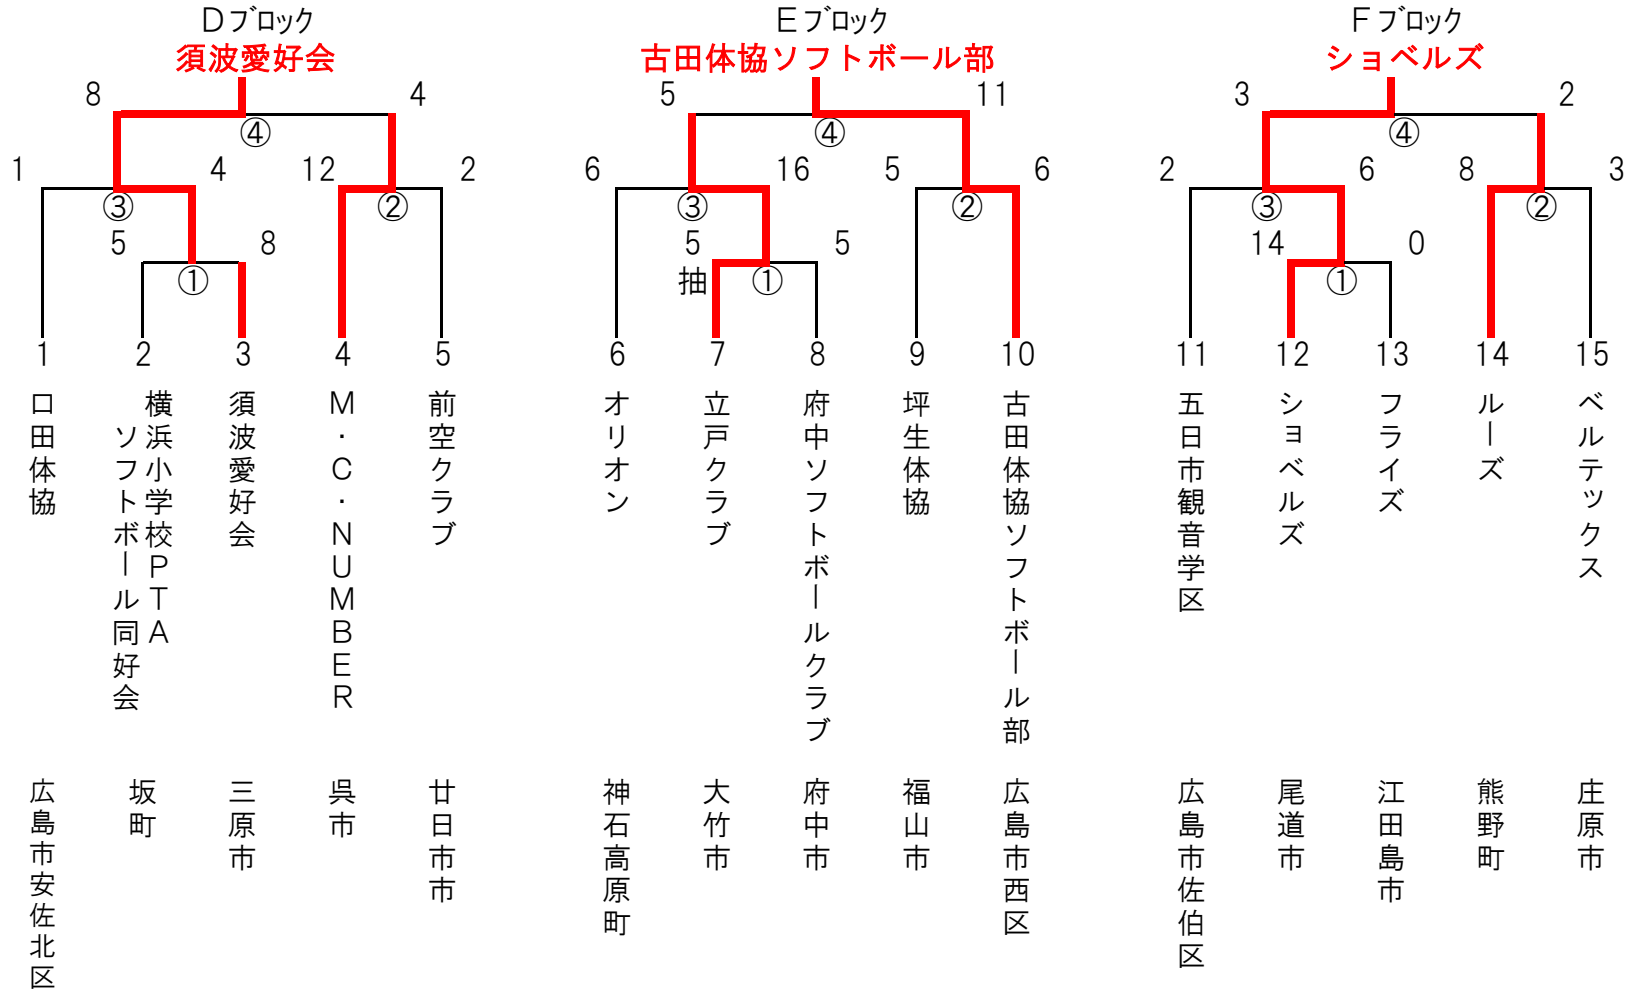

大会名 第40回広島県民体育大会 ソフトボール競技（一般の部）

とき 平成27年11月8日（日）

ところ 府中市中須町 府中市中須グラウンド

試合開始予定時刻

- ① 9:00
- ② 10:30
- ③ 12:00
- ④ 13:30

\*試合は7回又は80分を超えて新しいイニングにはいかない。

規定の回または時間を経過して同点のときは抽選とする。

\*開会式はおこなわない。チームは試合開始予定時刻30分前に球場に集合すること。

大会名 第40回広島県民体育大会 ソフトボール競技（一般の部）

とき 平成27年11月8日（日）

ところ (A・B)東広島市福富町下竹仁2060番地1 福富多目的グラウンド  
(C)東広島市高屋台1丁目 マツダスポーツグラウンド

※会場を間違えないようご注意ください。

\*試合は7回又は80分を超えて新しいイニングにはいかない。

規定の回または時間を経過して同点のときは抽選とする。

\*開会式はおこなわない。チームは試合開始予定時刻30分前に球場に集合すること。

試合開始予定時刻

- ① 9:00
- ② 10:30
- ③ 12:00
- ④ 13:30
- ⑤ 15:00