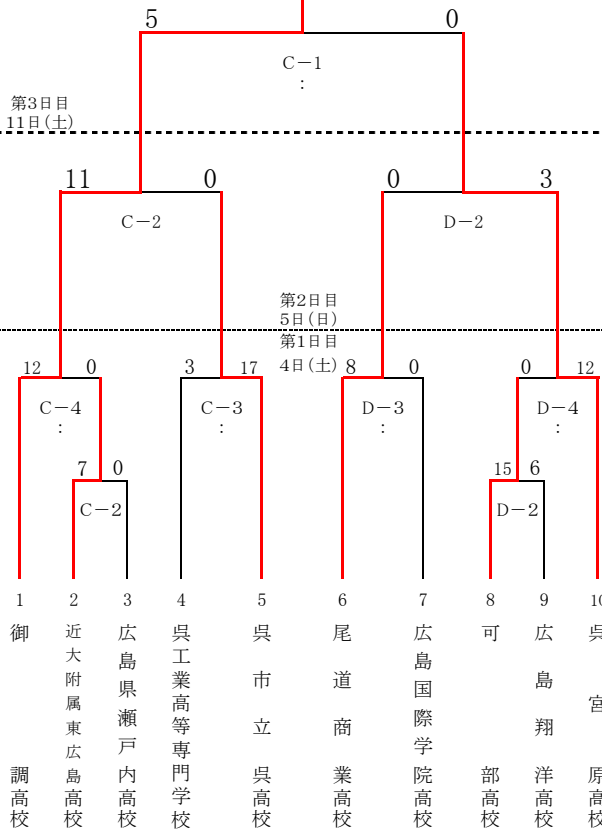

第69回 広島県高等学校総合体育大会 兼
第51回 全日本高等学校男子ソフトボール選手権大会
広島県予選会

期 日 :平成28年6月4日(土)~6月5日(日)・6月11日 雨天順延(6月12・18日)
会 場 :尾道市御調ソフトボール球場 [C・D球場] 尾道市御調町高尾230
監督会議 :平成28年6月4日(土) 9:30~
開会式 :平成28年6月4日(土) 10:00~
場 所 :尾道市御調ソフトボール球場 [A球場]
[全チームはユニフォームにて集合のこと]

- ※ 第1日目は、シートノックは行わない。
- ※ 第1日目は、90分を越えて新しいイニングには入らない。
- ※ 第1日目は、90分を越えて同点の場合タイブレークとする。
- ※ 雨天のとき、かならず全チームは「現地」に集合のこと。
- ※ 各校は、“ゴミ”を必ず持ち帰ること。
- ※ 第1日目第1試合の3塁審判は、番号のチームから1名選出して行う。
- ※ 第1日目第2試合以降の3塁審判には、前試合に負けたチームから1名選出して行う。
- ※ 5回7点差をコールドゲームとする。
- ※ 試合展開や天候により、球場の変更もありうる。
- ※ 使用球はケンコーとする。

[男子の部組み合わせ表]

優勝 御調 高等学校