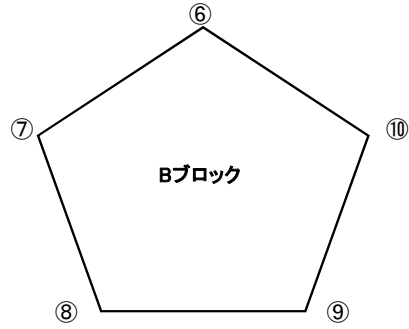

第38回全日本クラブ男子ソフトボール選手権大会 中国地区予選会

会期 平成29年5月20日(土)～21日(日) 予備日5月22日(月)
会場 三原市大和町和木 白龍湖スポーツ村運動公園

ブロック	球場	日程	開始時間	1塁側		3塁側		
A	A球場	1日目 (5月20日)	9:00～	①鳥取打吹ソフトボールクラブ	1	9	②ウエダバッファロー	ブロック戦
			11:00～	③御津クラブ	0	16	④下関長州ソフトボールクラブ	
			13:00～	⑤御調ソフトボールクラブ	8	1	①鳥取打吹ソフトボールクラブ	
			15:00～	②ウエダバッファロー	4	0	③御津クラブ	
		2日目(21日)	9:00～	④下関長州ソフトボールクラブ	2	7	⑤御調ソフトボールクラブ	代表決定戦
			11:00～	④下関長州ソフトボールクラブ	1	13	⑨北陽ソフトボールクラブ	

順位決定方法 …… ①勝数(多) ②失点率(少) ③抽選

失点は、勝敗が決した時点とする。(最終回で後攻が勝っている場合には、裏は行わない。)

代表決定方法

第1代表(2チーム)…各ブロックの1位

第1代表(2チーム)…各ブロックの2位

第5代表(2チーム)…Aブロック3位とBブロック4位、Aブロック4位とBブロック3位で代表決定戦を行う。

代表	チーム名	所属県
第1	ウエダバッファロー	広島県
	R u s h朝日	広島県
	御調ソフトボールクラブ	広島県
	新見城山クラブ	岡山県
第5	北陽ソフトボールクラブ	鳥取県
	鳥取打吹ソフトボールクラブ	鳥取県