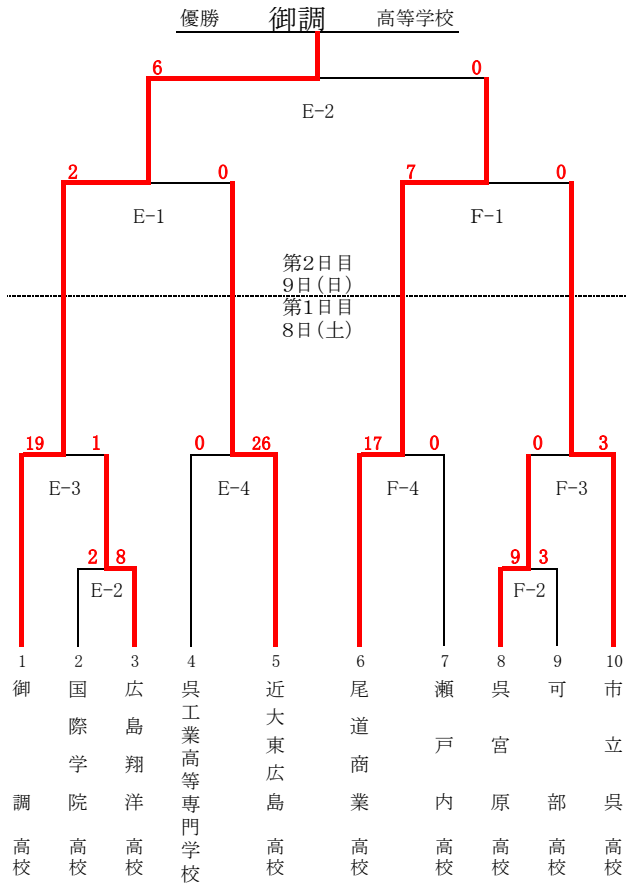

平成29年度 広島県高等学校春季ソフトボール選手権大会 兼
第41回 中国高等学校男子ソフトボール選手権大会広島県予選会

期 日 :平成29年4月8日(土)~4月9日(日) 予備日15日
会 場 :入船山公園多目的広場(呉市民広場) 呉市幸町4-6
開 会 式 :平成29年4月8日(土)9:00~
会 場 :入船山公園多目的広場(呉市民広場)

[男子の部]

平成29年度 広島県高等学校春季ソフトボール選手権大会 兼
第66回 中国高等学校女子ソフトボール選手権大会広島県予選会

期 日 :平成29年4月8日(土)~4月9日(日) 予備日15日
会 場 :入船山公園多目的広場(呉市民広場) 呉市幸町4-6
開 会 式 :平成29年4月8日(土)9:00~
会 場 :入船山公園多目的広場(呉市民広場)

[女子の部]