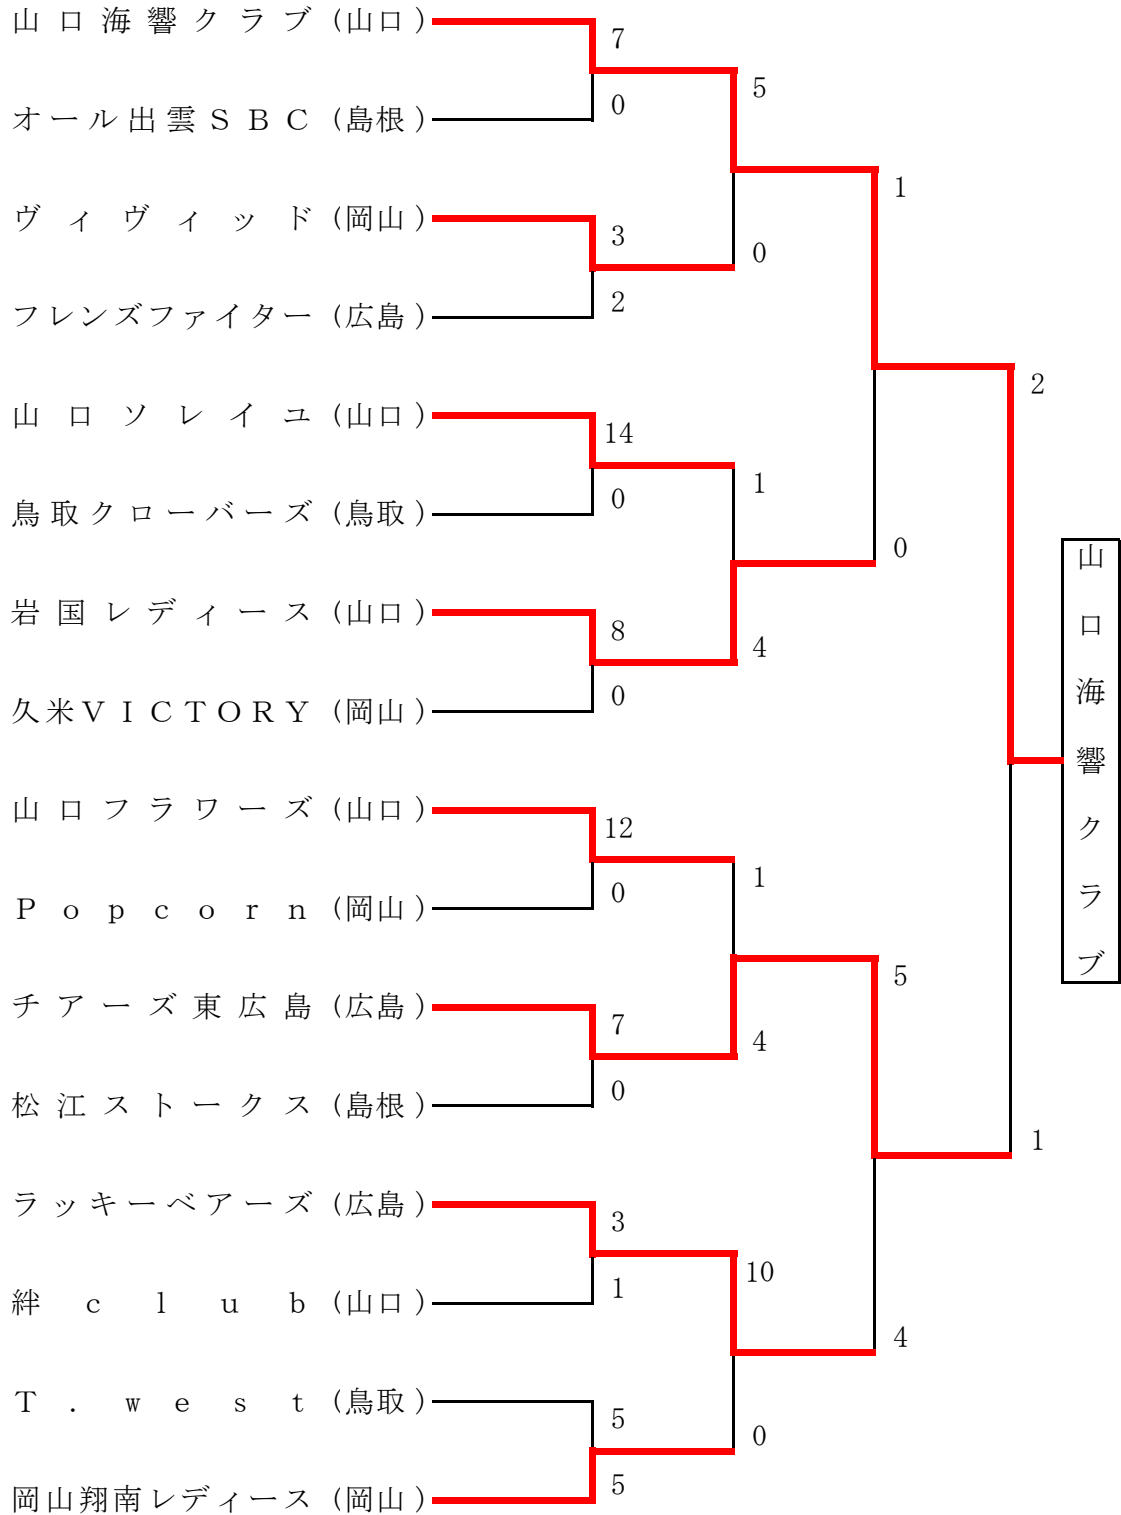

第11回中国レディースソフトボール大会

期日 平成30年11月10日(土)～11日(日)
 会場 島根スポーツ広場A・B
 美保関総合運動公園多目的広場C・D

タイブレーク抽選勝ち