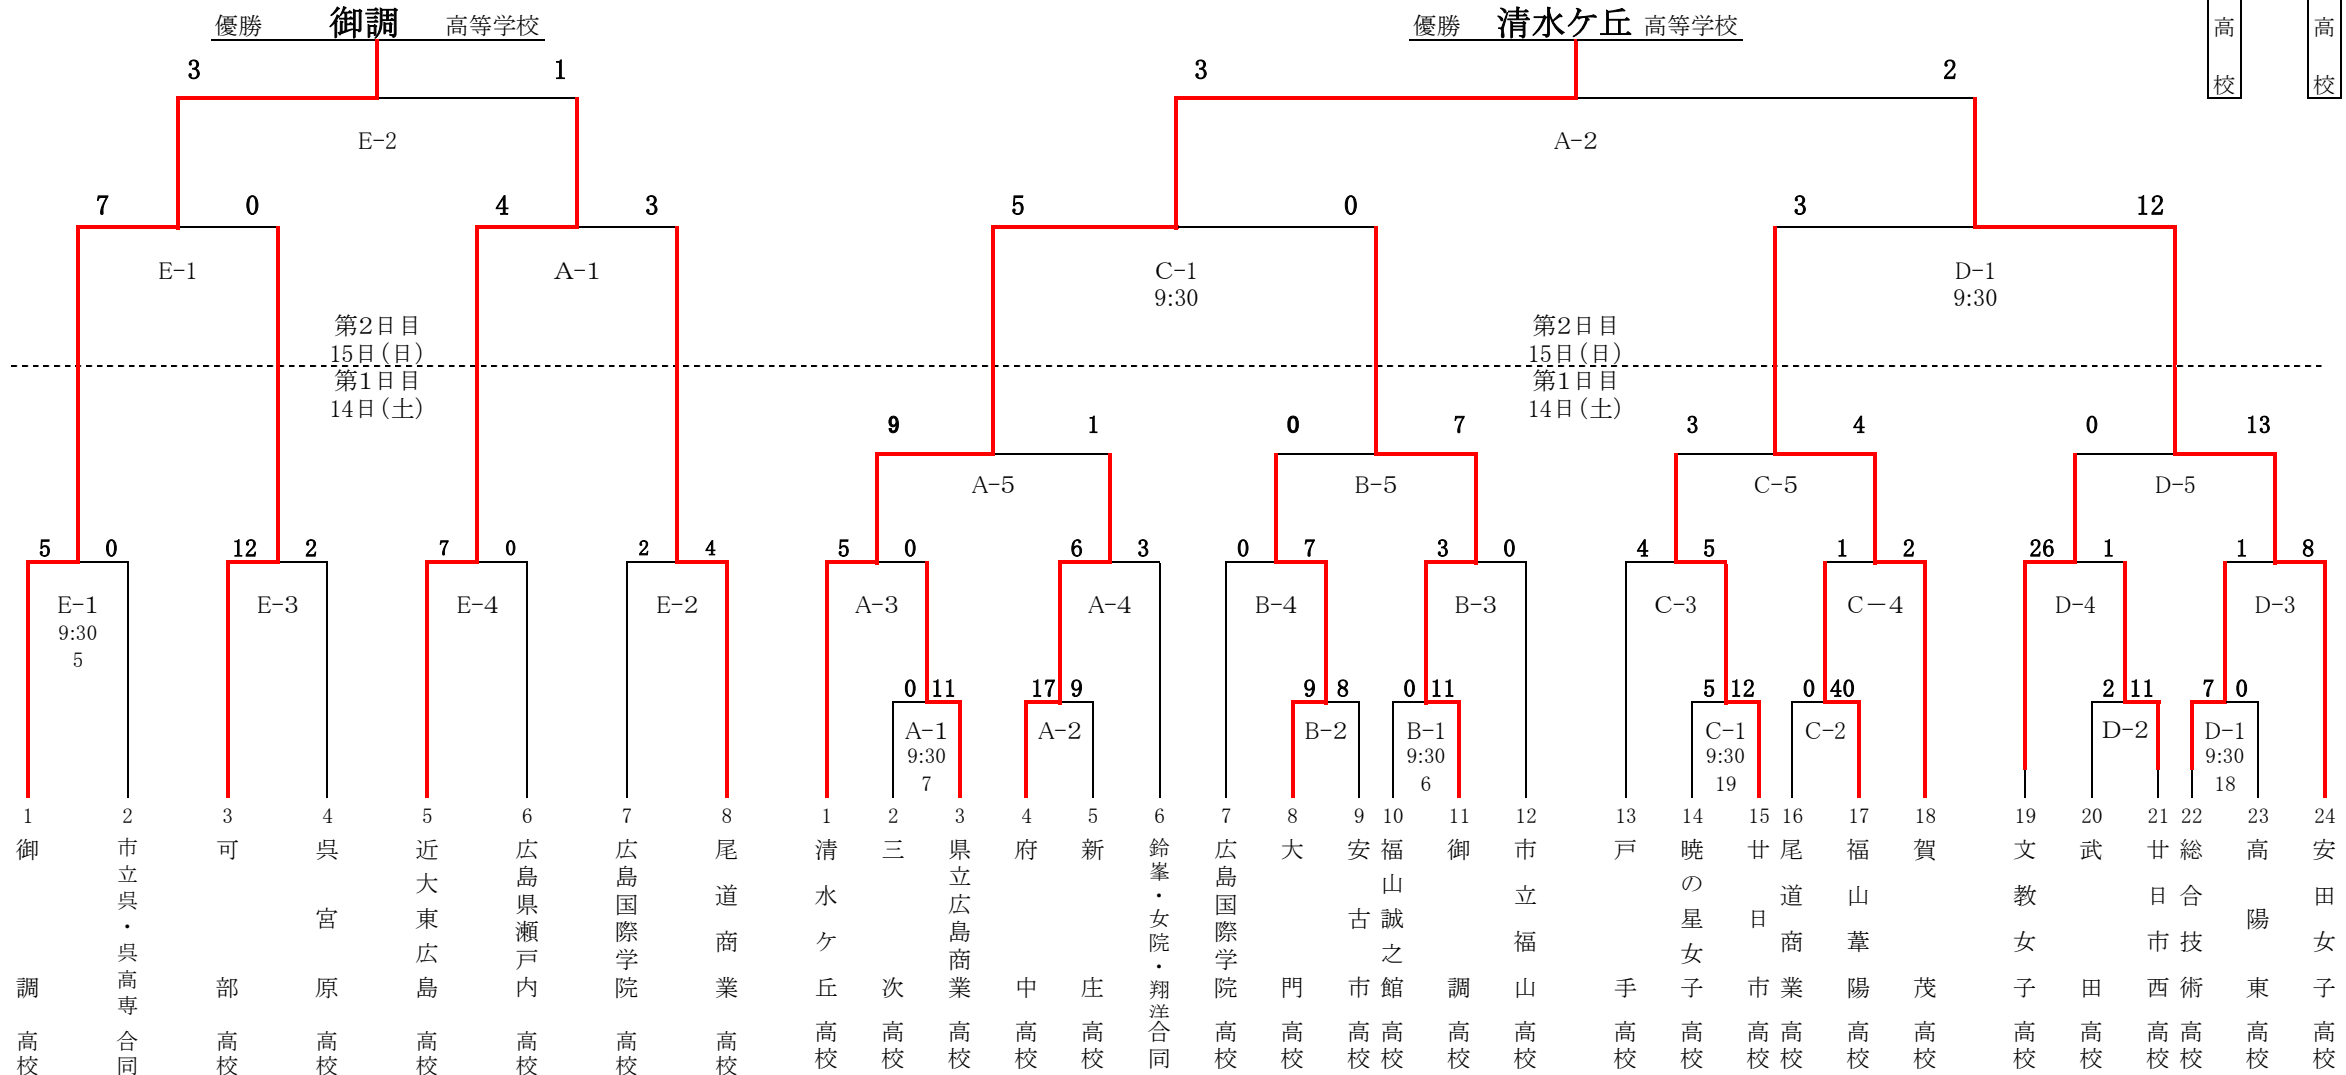

平成30年度 広島県高等学校春季ソフトボール選手権大会 兼
第42回 中国高等学校男子ソフトボール選手権大会広島県予選会

期 日 :平成30年4月14日(土)～4月15日(日) 予備日21日
大会会場 :白竜湖スポーツ村公園 三原市大和町和木1026-3
開会式 :平成30年4月14日(土)9:00
開会式会場 :白竜湖スポーツ村公園 A球場
[全チームユニホームにて集合のこと]

- ※ 第1日目、80分を越えて新しいイニングに入らない。同点の時、次回より「タイブレーカー」とする。ただし、タイブレーカーは2回までとし、同点の場合は抽選を行う。
- ※ 第1日目は、シートノックは行わない。
- ※ 5回7点差コールドを採用する。
- ※ 雨天のとき、かならず全チームは「現地」に集合のこと。
- ※ 各校は、“ゴミ”を必ず持ち帰ること。
- ※ 第1日目第1試合の3塁審判は、番号のチームから監督または引率教員を1名選出して行う。
- ※ 第1日目第2試合以降の3塁審判は、前試合に負けたチームから1名選出して行う。
- ※ 第1日目、8:40より監督会議をA球場で行う。
- ※ 試合展開や天候などにより、球場変更もありうる。

[男子の部組み合わせ表]

平成30年度 広島県高等学校春季ソフトボール選手権大会 兼
第67回 中国高等学校女子ソフトボール選手権大会広島県予選会

期 日 :平成30年4月14日(土)～4月15日(日) 予備日21日
大会会場 :白竜湖スポーツ村公園 三原市大和町和木1026-3
開会式 :平成30年4月14日(土)9:00
開会式会場 :白竜湖スポーツ村公園 A球場
[全チームユニホームにて集合のこと]

- ※ 第1日目、80分を越えて新しいイニングに入らない。同点の時、次回より「タイブレーカー」とする。ただし、タイブレーカーは2回までとし、同点の場合は抽選を行う。
- ※ 第1日目は、シートノックは行わない。
- ※ 5回7点差コールドを採用する。
- ※ 雨天のとき、かならず全チームは「現地」に集合のこと。
- ※ 各校は、“ゴミ”を必ず持ち帰ること。
- ※ 第1日目第1試合の3塁審判は、番号のチームから監督または引率教員を1名選出して行う。
- ※ 第1日目第2試合以降の3塁審判は、前試合に負けたチームから1名選出して行う。
- ※ 第1日目、8:40より監督会議をA球場で行う。
- ※ 試合展開や天候などにより、球場変更もありうる。

[女子の部組み合わせ表]

女子第3代表
御調高等学校