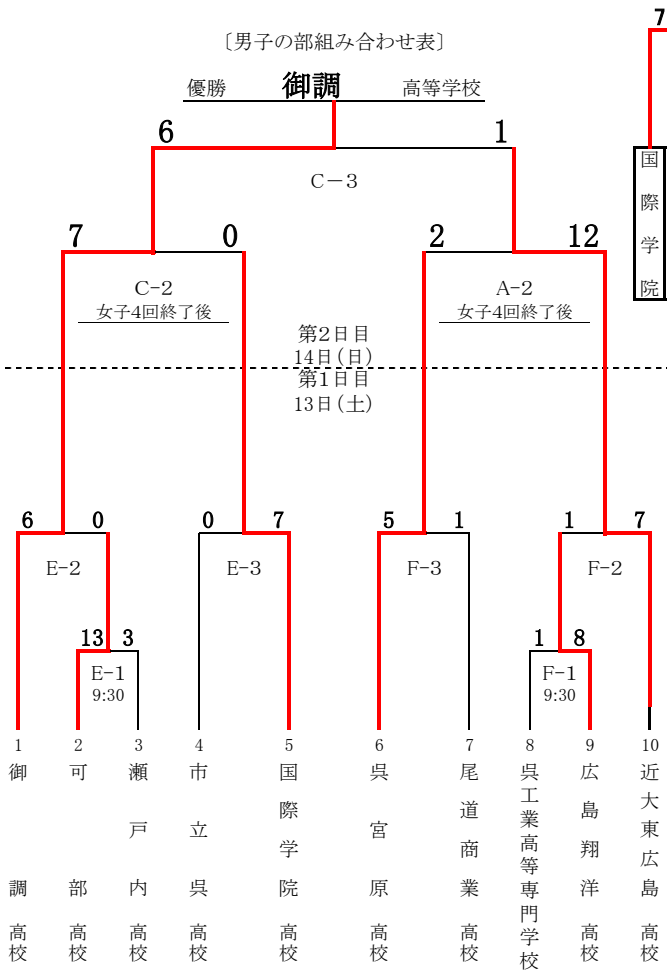

平成31年度 広島県高等学校春季ソフトボール選手権大会 兼
第43回 中国高等学校男子ソフトボール選手権大会広島県予選会

期 日 :平成31年4月13日(土)～4月14日(日) 予備日20日
会 場 :第1日目 広島県立可部高等学校[E・F球場] 広島市安佐北区可部東4丁目27-1
:第2日目 広島女学院大学[A・C球場] 広島市東区牛田東13-1

平成31年度 広島県高等学校春季ソフトボール選手権大会 兼
第68回 中国高等学校女子ソフトボール選手権大会広島県予選会

期 日 :平成31年4月13日(土)～4月14日(日) 予備日20日
会 場 :第1日目 広島女学院大学[A・C・D球場] 広島市東区牛田東13-1
東広島市立福富多目的グラウンド[B球場] 東広島市福富町下竹仁2060番地1
広島県立賀茂高等学校 東広島市西条西本町16-22 (13日順延の場合14日B球場)
:第2日目 広島女学院大学[A・C球場] 広島市東区牛田東13-1

男子第3代表決定戦

[男子の部組み合わせ表]

[女子の部組み合わせ表]