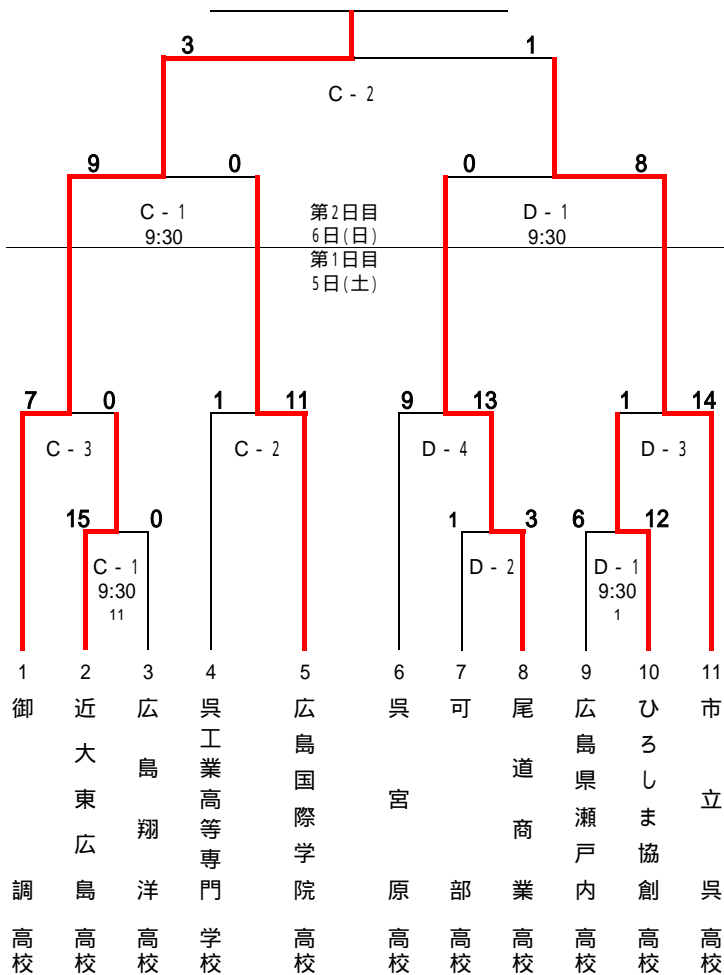

第74回 広島県高等学校総合体育大会 兼
第56回 全日本高等学校男子ソフトボール選手権大会
広島県予選会

期 日 : 令和3年6月5日(土)~6月6日(日) 雨天順延6月12日
会 場 : 尾道市御調ソフトボール球場 [C・D球場] 尾道市御調町高尾230
監督会議 : 令和3年6月5日(土) 8:45~
場 所 : 尾道市御調ソフトボール球場 [A球場]
開 会 式 : 感染防止のため、実施しません。

2021年度日本ソフトボール協会オフィシャルルールで行う。
第1日目は、フィールドイングは行わない。
第1日目は、90分を越えて新しいイニングには入らない。
第1日目は、90分を越えて同点の場合タイブレークとする。
第1日目第1試合の3塁審判は、番号のチームから監督または引率教員を1名選出して行う。
第1日目第2試合以降の3塁審判には、前試合に負けたチームから1名選出して行う。
第2日目は、時間制限を設けない。
雨天のとき、かならず全チームは「現地」に集合のこと。
各校は、「ゴミ」を必ず持ち帰ること。
大会使用球は、本部で用意する。(ケンコー)
試合展開や天候により、球場の変更もありうる。

第74回 広島県高等学校総合体育大会 兼
第73回 全日本高等学校女子ソフトボール選手権大会
広島県予選会

期 日 : 令和3年6月5日(土)~6月6日(日)・6月12日(土) 雨天順延6月13日
会 場 : 尾道市御調ソフトボール球場 [A・B・E球場] 尾道市御調町高尾230
監督会議 : 令和3年6月5日(土) 8:45~
場 所 : 尾道市御調ソフトボール球場 [A球場]
開 会 式 : 感染防止のため、実施しません。

2021年度日本ソフトボール協会オフィシャルルールで行う。
第1,2日目は、フィールドイングは行わない。
第1,2日目は、90分を越えて新しいイニングには入らない。
第1,2日目は、90分を越えて同点の場合タイブレークとする。
第1日目第1試合の3塁審判は、番号のチームから監督または引率教員を1名選出して行う。
第1,2日目第2試合以降の3塁審判には、前試合に負けたチームから1名選出して行う。
第3日目は、時間制限を設けない。
雨天のとき、かならず全チームは「現地」に集合のこと。
各校は、「ゴミ」を必ず持ち帰ること。
大会使用球は、本部で用意する。(ナイガイ)
試合展開や天候により、球場の変更もありうる。

〔男子の部組み合わせ表〕

優勝 御 調 高等学校