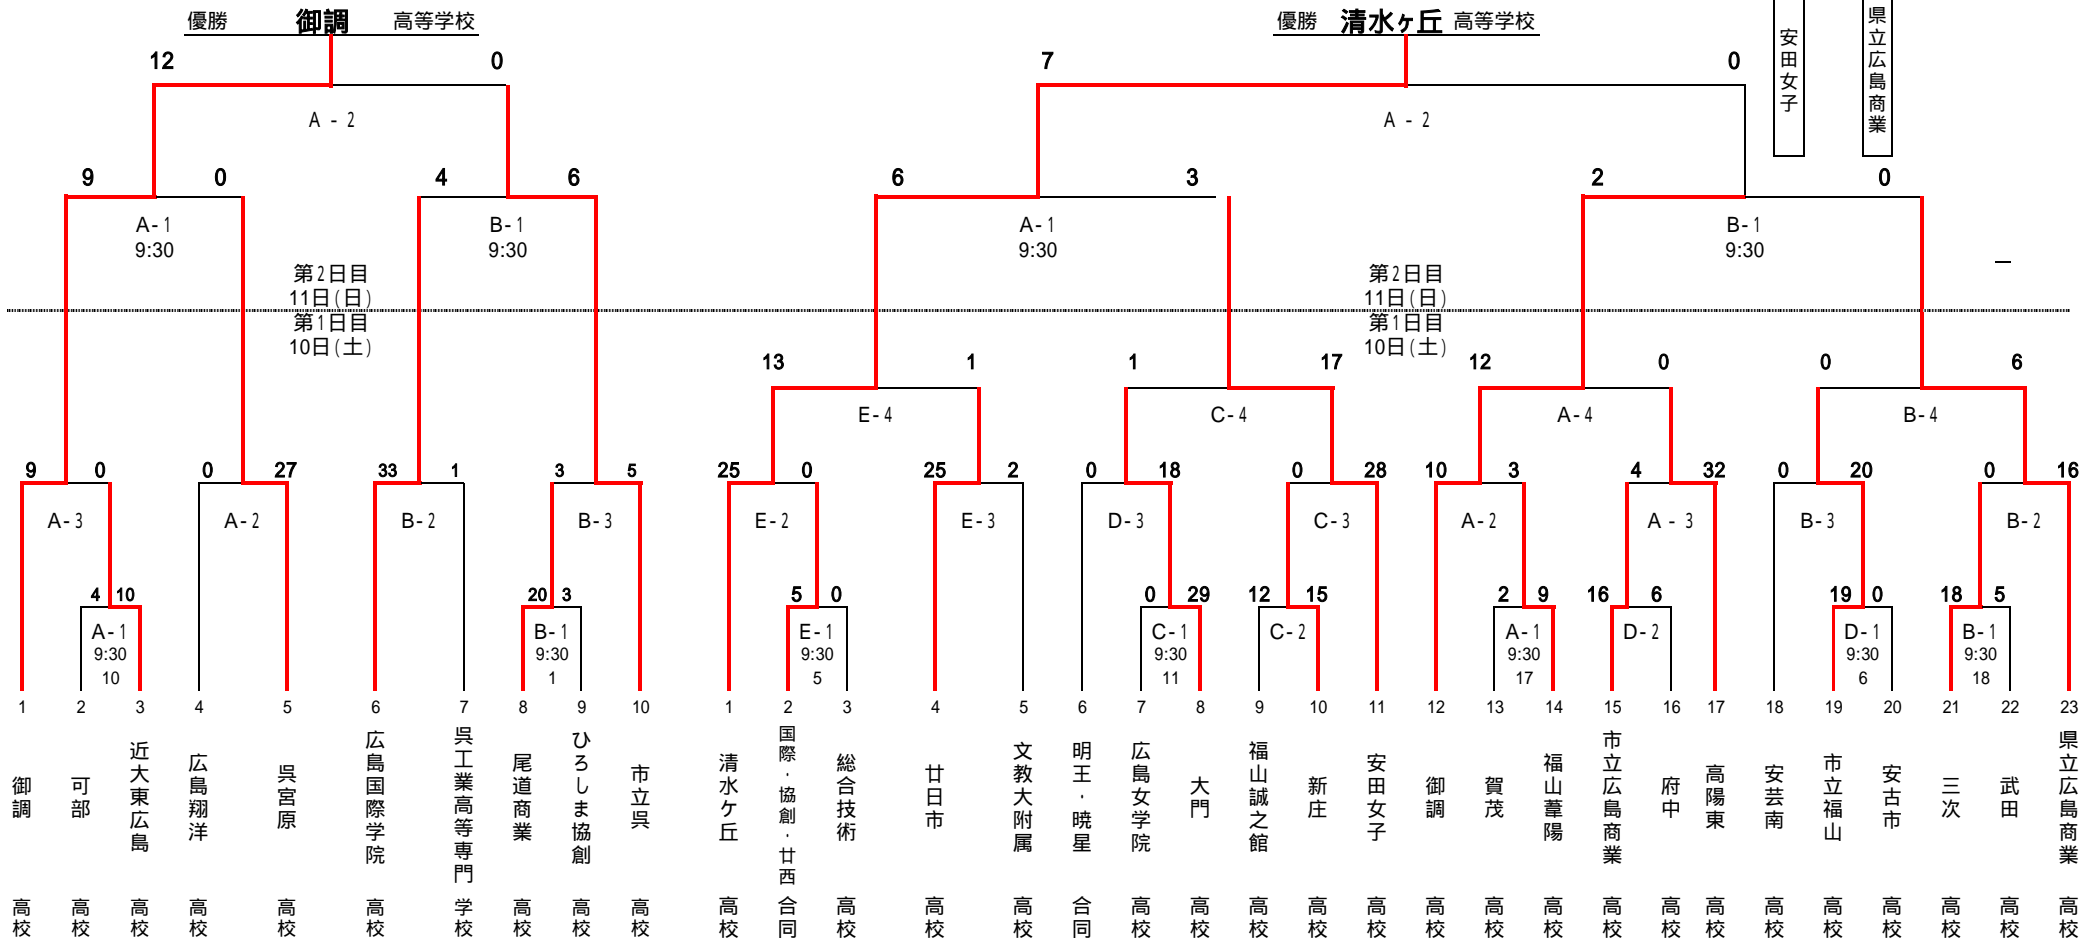

令和3年度 広島県高等学校春季ソフトボール選手権大会 兼
第45回 中国高等学校男子ソフトボール選手権大会広島県予選会

期 日 : 令和3年4月10日(土) ~ 4月11日(日) 予備日17日
会 場 : 坂町北新地海洋センターグラウンド(A・B球場) 広島市安芸区坂町北新地1丁目2-75

開会式 : 感染防止のため実施しない。
第1日目は、90分を越えて新しいイニングに入らない。同点の時、次回より「タイブレーカー」とする。
第1日目は、フィールドイングは行わない。
5回7点差コールドを採用する。
雨天のとき、かならず全チームは「現地」に集合のこと。
各校は、「ゴミ」を必ず持ち帰ること。
第1日目第1試合の3塁審判は、番号のチームから監督または引率教員を1名選出して行く。
第1日目第2試合以降の3塁審判は、前試合に負けたチームから1名選出して行く。
第1日目、8:45より監督会議をA球場で行う。
試合展開や天候などにより、球場変更もありうる。

令和3年度 広島県高等学校春季ソフトボール選手権大会 兼
第70回 中国高等学校女子ソフトボール選手権大会広島県予選会

期 日 : 令和3年4月10日(土) ~ 4月11日(日) 予備日17日
会 場 : 呉市民広場(A~D球場) 呉市幸町5
: 清水ヶ丘高等学校(E球場) 呉市青山町2 1

開会式 : 感染防止のため実施しない。
第1日目は、80分を越えて新しいイニングに入らない。同点の時、次回より「タイブレーカー」とする。
第1日目は、フィールドイングは行わない。
5回7点差コールドを採用する。
雨天のとき、かならず全チームは「現地」に集合のこと。
各校は、「ゴミ」を必ず持ち帰ること。
第1日目第1試合の3塁審判は、番号のチームから監督または引率教員を1名選出して行く。
第1日目第2試合以降の3塁審判は、前試合に負けたチームから1名選出して行く。
第1日目、8:45より監督会議をA球場で行う。
試合展開や天候などにより、球場変更もありうる。

[男子の部組み合わせ表]

[女子の部組み合わせ表]

安田女子高校

10 3
B-2

7 0
A-2

6 3
A-1 9:30 B-1 9:30

第2日目 11日(日)
第1日目 10日(土)

13 1 1 17
E-4 C-4

25 0 25 2 0 18 0 28
E-2 E-3 D-3 C-3

5 0 0 29 12 15
E-1 9:30 C-1 9:30 C-2

2 0
A-2 B-1 9:30

12 0 4 32 0 20 0 6
A-4 A-3 B-3 B-2

2 9 16 6 19 0 18 5
A-1 9:30 D-2 B-3 D-1 9:30 B-1 9:30

17 6 6 18