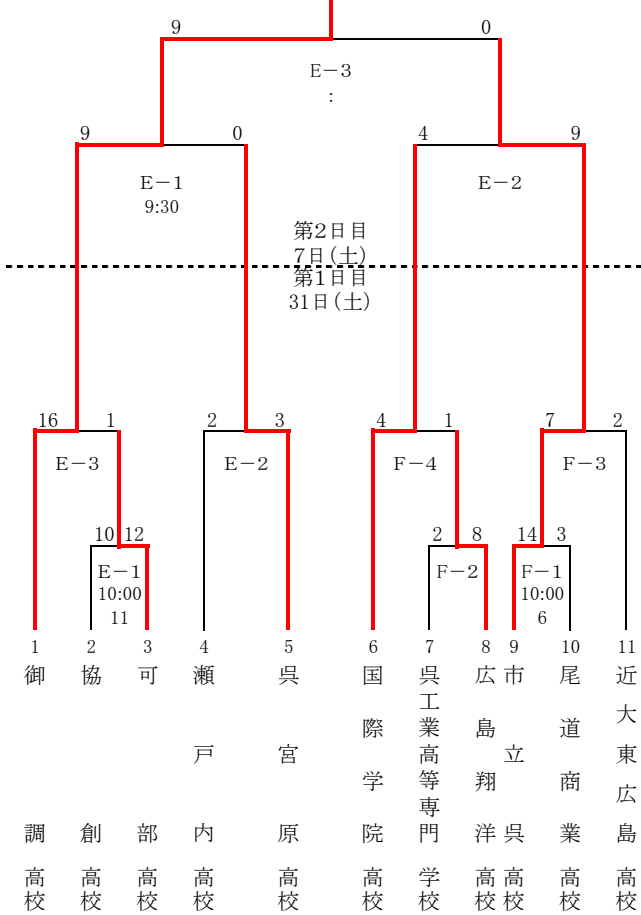

令和元年度広島県高等学校男子ソフトボール秋季選手権大会

期 日 :2019年8月31日(土)・9月1日(日) 雨天順延, 予備日9月7日(土)
 会 場 :やまみ三原運動公園 三原市沼田東町釜山253-1

- 監督会議 :2019年8月31日(土)9:10～
 開会式 :E球場 9:30～
- ※ 2019年度日本ソフトボール協会オフィシャルルールで行う。
 - ※ 但し,コールドゲームは5回7点差のみ採用する。
 - ※ 第1日目は, フィールドイングは行わない。
 - ※ 第1日目は, 90分を越えて新しいイニングには入らない。
 - ※ 第1日目は, 90分を越えて同点の場合タイブレークとする。
 - ※ 第1日目第1試合の3塁審判は, 番号のチームから監督または引率教員を1名選出して行う。
 - ※ 第1日目第2試合以降の3塁審判には, 前試合に負けたチームから1名選出して行う。
 - ※ 第2日目は, 時間制限を設けない。
 - ※ 雨天のとき, かならず全チームは「現地」に集合のこと。
 - ※ 各校は, “ゴミ”を必ず持ち帰ること。
 - ※ 大会使用球は, 本部で用意する。(ケンコー)
 - ※ 試合展開や天候により, 球場の変更もありうる。

令和元年度広島県高等学校女子ソフトボール秋季選手権大会

期 日 :2019年8月31日(土)・9月1日(日) 雨天順延, 予備日9月7日(土)
 会 場 :竹原市総合運動公園バンブージョイ・ハイランド [A～D球場] 竹原市高崎町1414

- 監督会議 :2019年8月31日(土)9:10～
 開会式 :A球場 9:30～
- ※ 2019年度日本ソフトボール協会オフィシャルルールで行う。
 - ※ 但し,コールドゲームは5回7点差のみ採用する。
 - ※ 第1日目は, フィールドイングは行わない。
 - ※ 第1日目は, 90分を越えて新しいイニングには入らない。
 - ※ 第1日目は, 90分を越えて同点の場合タイブレークとする。
 - ※ 第1日目第1試合の3塁審判は, 番号のチームから監督または引率教員を1名選出して行う。
 - ※ 第1日目第2試合以降の3塁審判には, 前試合に負けたチームから1名選出して行う。
 - ※ 第2日目は, 時間制限を設けない。
 - ※ 雨天のとき, かならず全チームは「現地」に集合のこと。
 - ※ 各校は, “ゴミ”を必ず持ち帰ること。
 - ※ 大会使用球は, 本部で用意する。(ケンコー)
 - ※ 試合展開や天候により, 球場の変更もありうる。

[男子の部組み合わせ表]

優勝 県立御調 高等学校

[女子の部組み合わせ表]

優勝 安田女子 高等学校