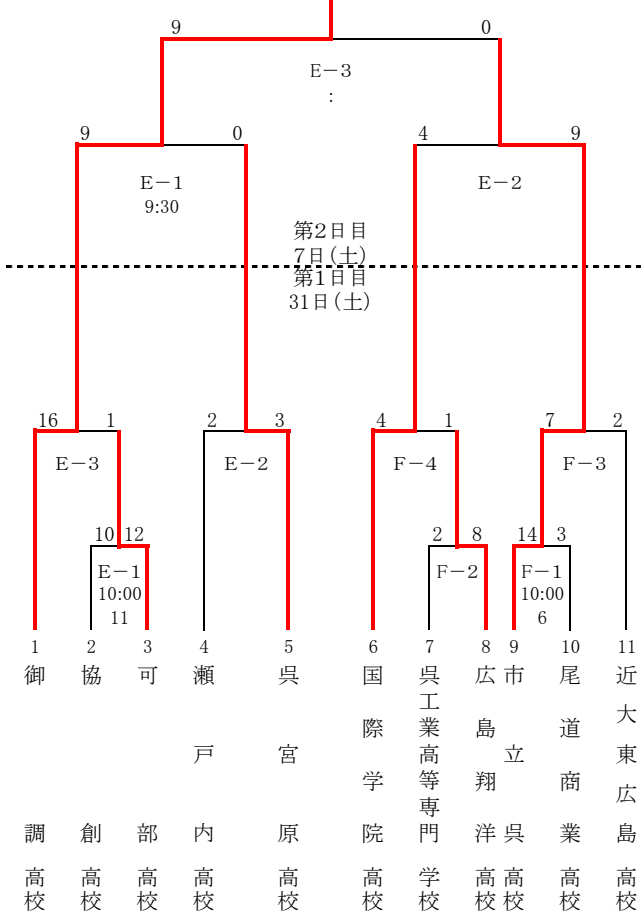

令和元年度広島県高等学校男子ソフトボール秋季選手権大会

期 日 :2019年8月31日(土)・9月1日(日) 雨天順延, 予備日9月7日(土)  
 会 場 :やまみ三原運動公園 三原市沼田東町釜山253-1

- 監督会議 :2019年8月31日(土)9:10～  
 開会式 :E球場 9:30～
- ※ 2019年度日本ソフトボール協会オフィシャルルールで行う。
  - ※ 但し,コールドゲームは5回7点差のみ採用する。
  - ※ 第1日目は, フィールドイングは行わない。
  - ※ 第1日目は, 90分を越えて新しいイニングには入らない。
  - ※ 第1日目は, 90分を越えて同点の場合タイブレークとする。
  - ※ 第1日目第1試合の3塁審判は, 番号のチームから監督または引率教員を1名選出して行う。
  - ※ 第1日目第2試合以降の3塁審判には, 前試合に負けたチームから1名選出して行う。
  - ※ 第2日目は, 時間制限を設けない。
  - ※ 雨天のとき, かならず全チームは「現地」に集合のこと。
  - ※ 各校は, “ゴミ”を必ず持ち帰ること。
  - ※ 大会使用球は, 本部で用意する。(ケンコー)
  - ※ 試合展開や天候により, 球場の変更もありうる。

令和元年度広島県高等学校女子ソフトボール秋季選手権大会

期 日 :2019年8月31日(土)・9月1日(日) 雨天順延, 予備日9月7日(土)  
 会 場 :竹原市総合運動公園バンブージョイ・ハイランド [A～D球場] 竹原市高崎町1414

- 監督会議 :2019年8月31日(土)9:10～  
 開会式 :A球場 9:30～
- ※ 2019年度日本ソフトボール協会オフィシャルルールで行う。
  - ※ 但し,コールドゲームは5回7点差のみ採用する。
  - ※ 第1日目は, フィールドイングは行わない。
  - ※ 第1日目は, 90分を越えて新しいイニングには入らない。
  - ※ 第1日目は, 90分を越えて同点の場合タイブレークとする。
  - ※ 第1日目第1試合の3塁審判は, 番号のチームから監督または引率教員を1名選出して行う。
  - ※ 第1日目第2試合以降の3塁審判には, 前試合に負けたチームから1名選出して行う。
  - ※ 第2日目は, 時間制限を設けない。
  - ※ 雨天のとき, かならず全チームは「現地」に集合のこと。
  - ※ 各校は, “ゴミ”を必ず持ち帰ること。
  - ※ 大会使用球は, 本部で用意する。(ケンコー)
  - ※ 試合展開や天候により, 球場の変更もありうる。

[男子の部組み合わせ表]

優勝 県立御調 高等学校

[女子の部組み合わせ表]

優勝 安田女子 高等学校